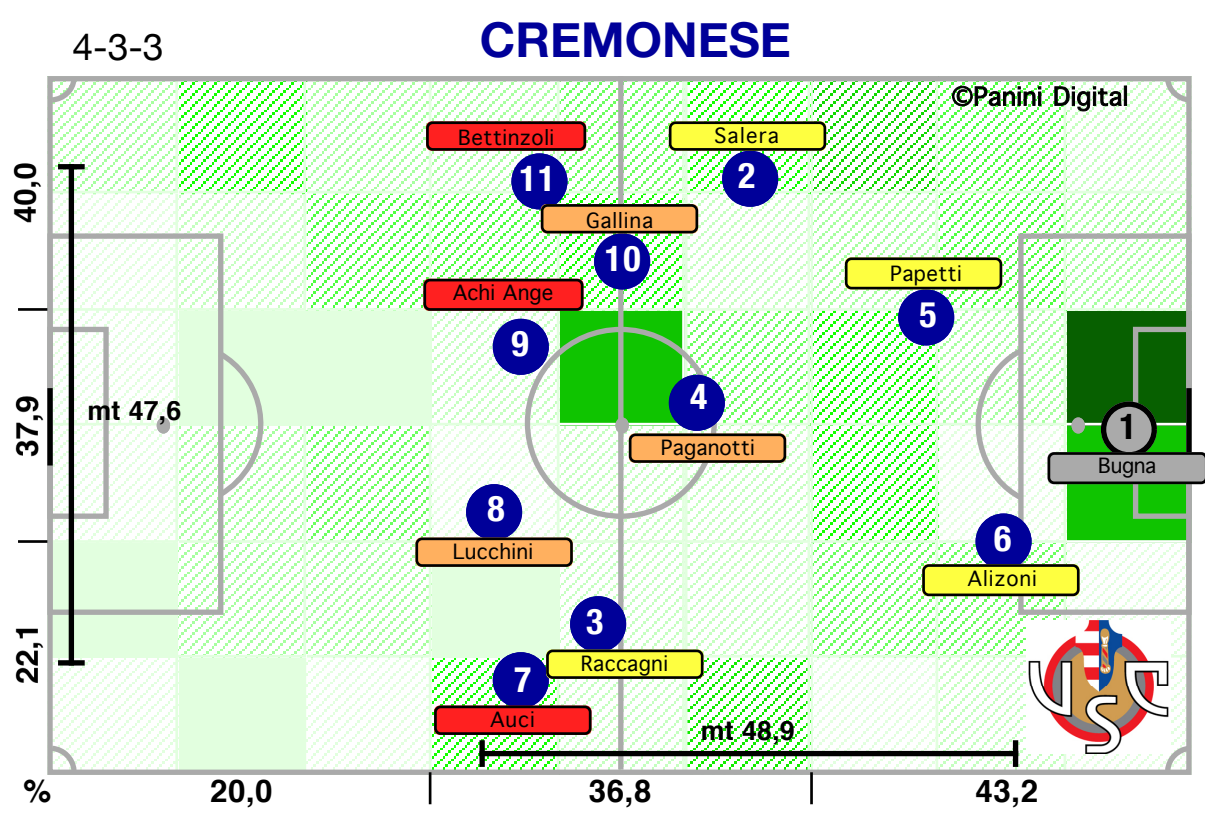

DISPOSIZIONI TATTICHE E DENSITA' DI GIOCO

49' primo tempo 27':06''