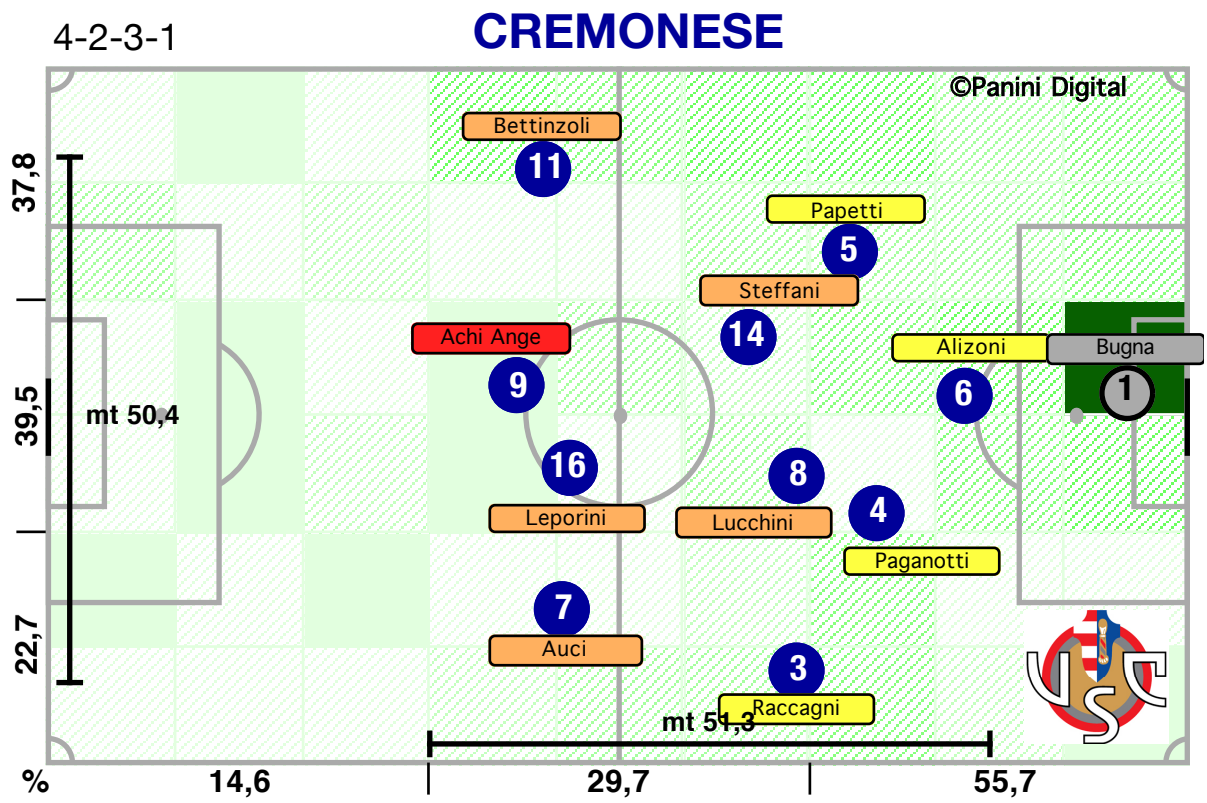

Campionato U17 2023-24
JUVENTUS-CREMONESE 5-2

50' **secondo tempo** 27':47"