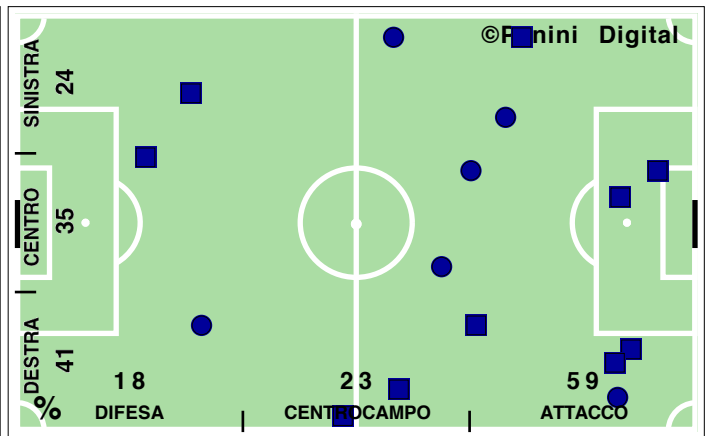

PALLE RECUPERATE

FALLI COMMESSI

GIocate UTILI

Campionato U17 2023-24
JUVENTUS-CREMONESE 5-2

JUVENTUS

5-2

CREMONESE

PASSAGGI LUNGI

DRIBBLING

CROSS SU AZIONE

JUVENTUS

STUDIO FINALIZZAZIONI

Tiri: 21

Tiri dentro: 11

Reti: 5

Occasioni: 9