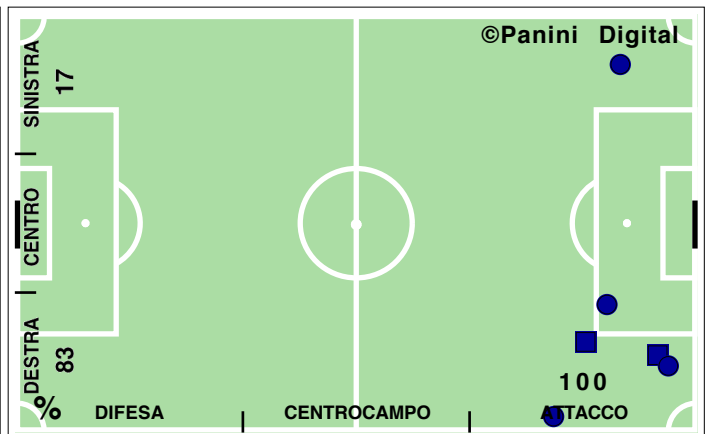

PALLE RECUPERATE

FALLI COMMESSI

GIocate UTILI

Campionato U17 2023-24
JUVENTUS-CREMONESE 5-2

JUVENTUS

5-2

CREMONESE

PASSAGGI LUNGI

DRIBBLING

CROSS SU AZIONE

JUVENTUS

STUDIO FINALIZZAZIONI

Tiri: 21

Tiri dentro: 11

Reti: 5

Occasioni: 9