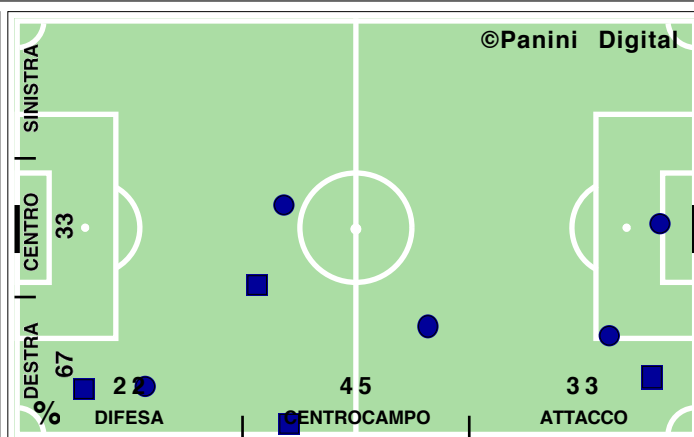

FALLI COMMESSI