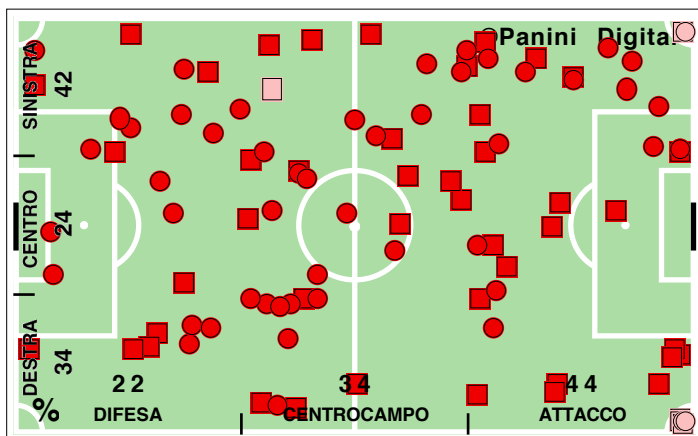

GIocate UTILI