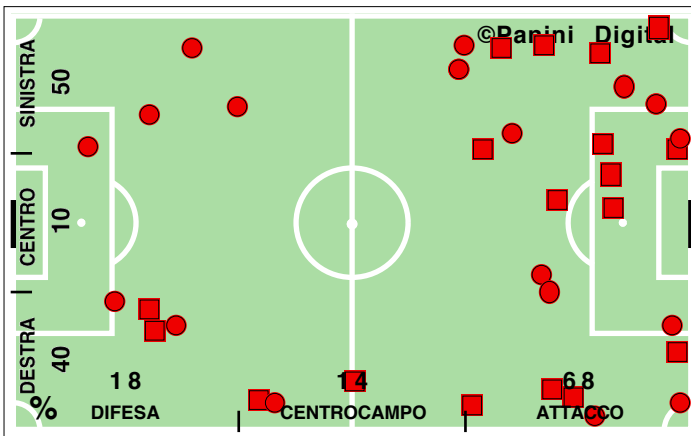

PALLE RECUPERATE

FALLI COMMESSI

GIocate UTILI

Campionato U17 2023-24
JUVENTUS-CREMONESE 5-2

JUVENTUS

5-2

CREMONESE

PASSAGGI LUNGI

DRIBBLING

CROSS SU AZIONE

JUVENTUS

STUDIO FINALIZZAZIONI

Tiri: 21

Tiri dentro: 11

Reti: 5

Occasioni: 9