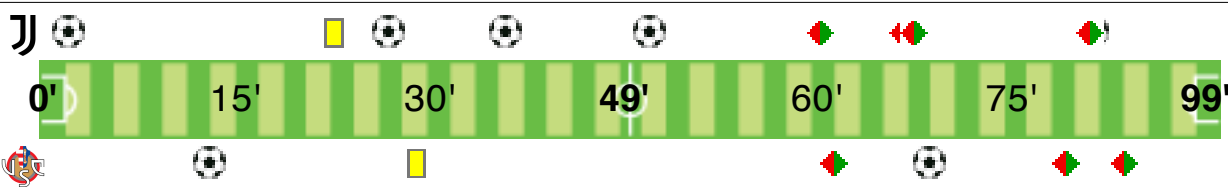

1', 28' Sosna
38' Bellino
46' Giardino
84' Samb

13' Achi Ange
70' Leporini

Ale e Ricky (Vinovo (TO))

Samuele Camia

99' (49+50)

54':53"

FORMAZIONI E DISPOSIZIONI TATTICHE

JUVENTUS