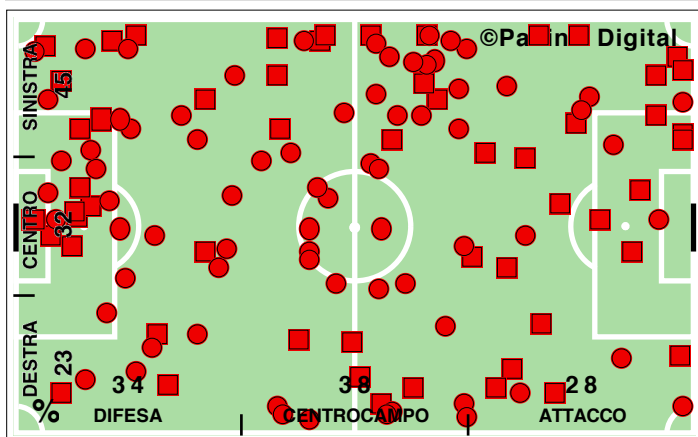

DISPOSIZIONI TATTICHE E DENSITA' DI GIOCO

49' primo tempo 27':06''

Campionato U17 2023-24
JUVENTUS-CREMONESE 5-2

50' **secondo tempo** 27':47"

COPERTURA TERRITORIALE

JUVENTUS

5-2

CREMONESE

PALLE RECUPERATE

FALLI COMMESSI

GIocate UTILI

Campionato U17 2023-24
JUVENTUS-CREMONESE 5-2

JUVENTUS

5-2

CREMONESE

PASSAGGI LUNGI