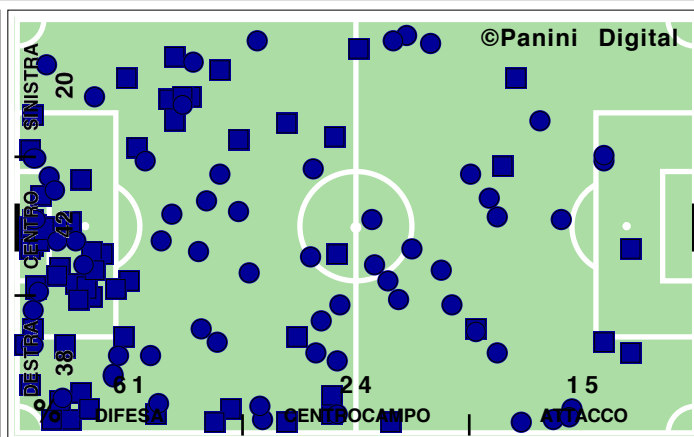

DISPOSIZIONI TATTICHE E DENSITA' DI GIOCO

49' primo tempo 27':06''

Campionato U17 2023-24
JUVENTUS-CREMONESE 5-2

50' **secondo tempo** 27':47"

COPERTURA TERRITORIALE

JUVENTUS

5-2

CREMONESE

PALLE RECUPERATE

FALLI COMMESSI

GIocate UTILI

Campionato U17 2023-24
JUVENTUS-CREMONESE 5-2

JUVENTUS

5-2

CREMONESE

PASSAGGI LUNGI