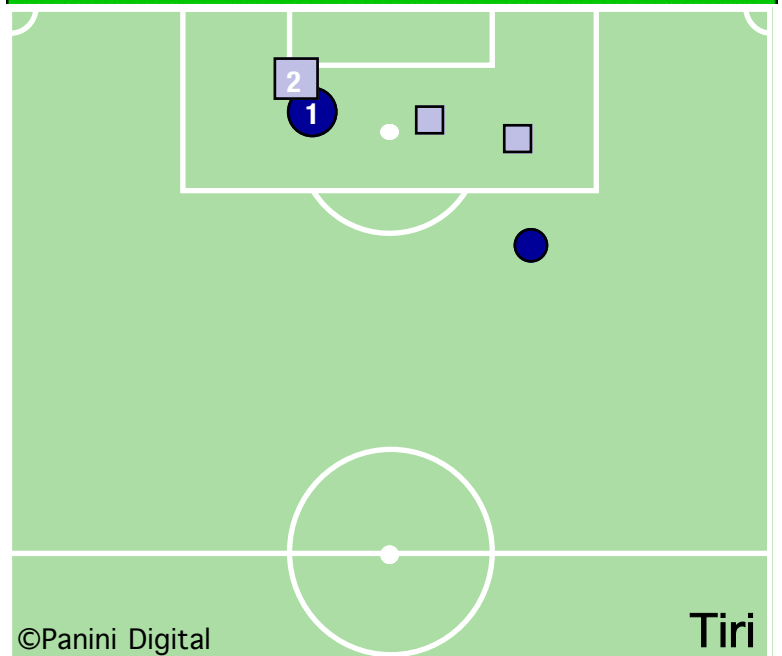

EFFICACIA PALLE INATTIVE

ZONA D'ATTACCO

CREMONESE

STUDIO FINALIZZAZIONI

Tiri: 5

Tiri dentro: 3

Reti: 2

Occasioni: 4

ANDAMENTO DEI TIRI NEL TEMPO

COME SI ARRIVA AL TIRO

DA DOVE SI TIRA

COME SI TIRA

ESITO DEI TIRI

○ primo tempo □ secondo tempo ○ supplementari
 ● sviluppo calcio piazzato ● azione di gioco

EFFICACIA PALLE INATTIVE