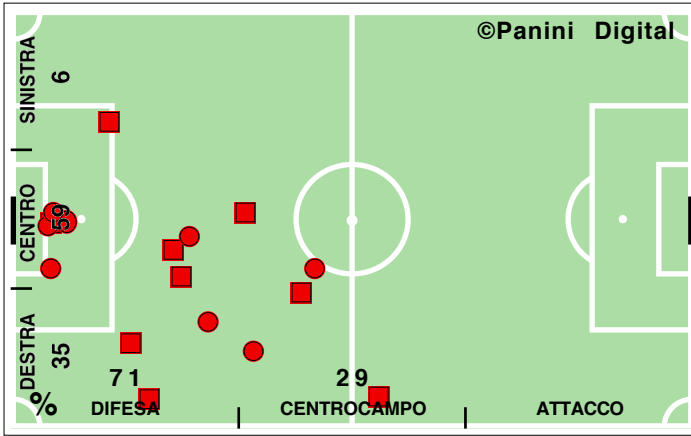

PALLE RECUPERATE

FALLI COMMESSI

GIocate UTILI

Campionato U17 2023-24
JUVENTUS-CREMONESE 5-2

JUVENTUS

5-2

CREMONESE

PASSAGGI LUNGI

DRIBBLING

CROSS SU AZIONE

JUVENTUS

STUDIO FINALIZZAZIONI

Tiri: 21

Tiri dentro: 11

Reti: 5

Occasioni: 9