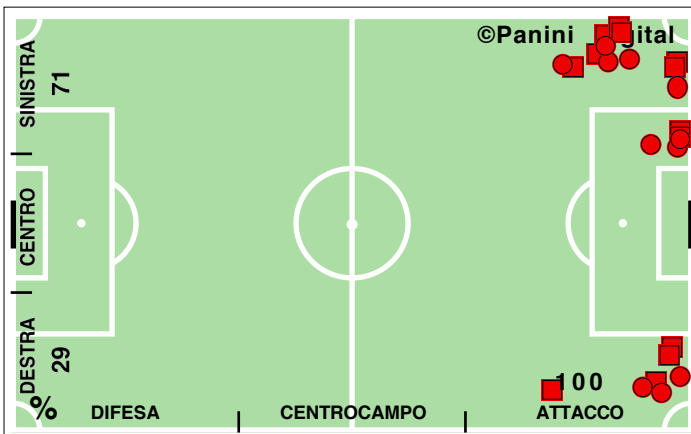

PALLE RECUPERATE

FALLI COMMESSI

GIocate UTILI

Campionato U17 2023-24
JUVENTUS-CREMONESE 5-2

JUVENTUS

5-2

CREMONESE

PASSAGGI LUNGI

DRIBBLING

CROSS SU AZIONE

JUVENTUS

STUDIO FINALIZZAZIONI

Tiri: 21

Tiri dentro: 11

Reti: 5

Occasioni: 9