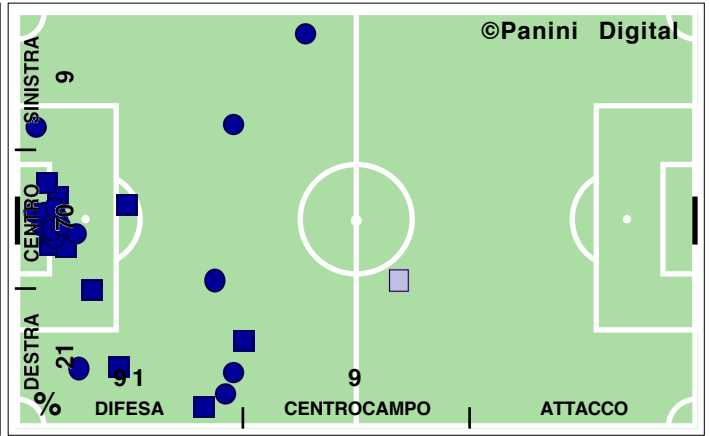

PALLE RECUPERATE

FALLI COMMESSI

GIocate UTILI

Campionato U17 2023-24
JUVENTUS-CREMONESE 5-2

JUVENTUS

5-2

CREMONESE

PASSAGGI LUNGI

DRIBBLING

CROSS SU AZIONE

JUVENTUS

STUDIO FINALIZZAZIONI

Tiri: 21

Tiri dentro: 11

Reti: 5

Occasioni: 9