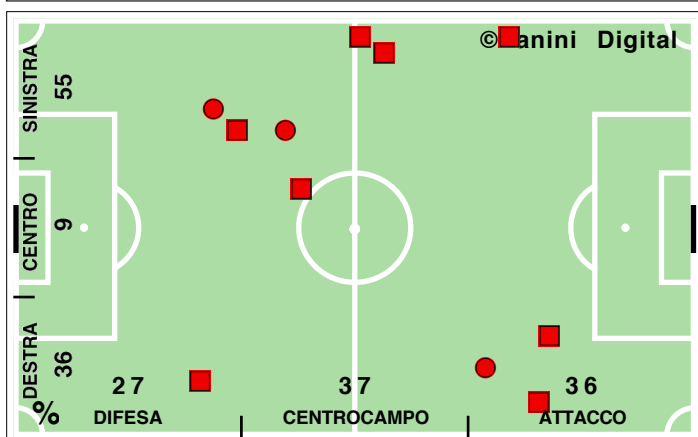

FALLI COMMESSI