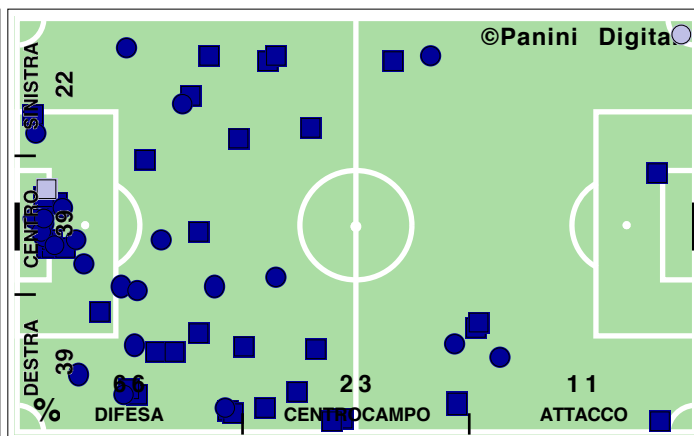

DISPOSIZIONI TATTICHE E DENSITA' DI GIOCO

49' primo tempo 27':06''

Campionato U17 2023-24
JUVENTUS-CREMONESE 5-2

50' **secondo tempo** 27':47"

COPERTURA TERRITORIALE

JUVENTUS

5-2

CREMONESE

PALLE RECUPERATE

FALLI COMMESSI

GIocate UTILI

Campionato U17 2023-24
JUVENTUS-CREMONESE 5-2

JUVENTUS

5-2

CREMONESE

PASSAGGI LUNGI