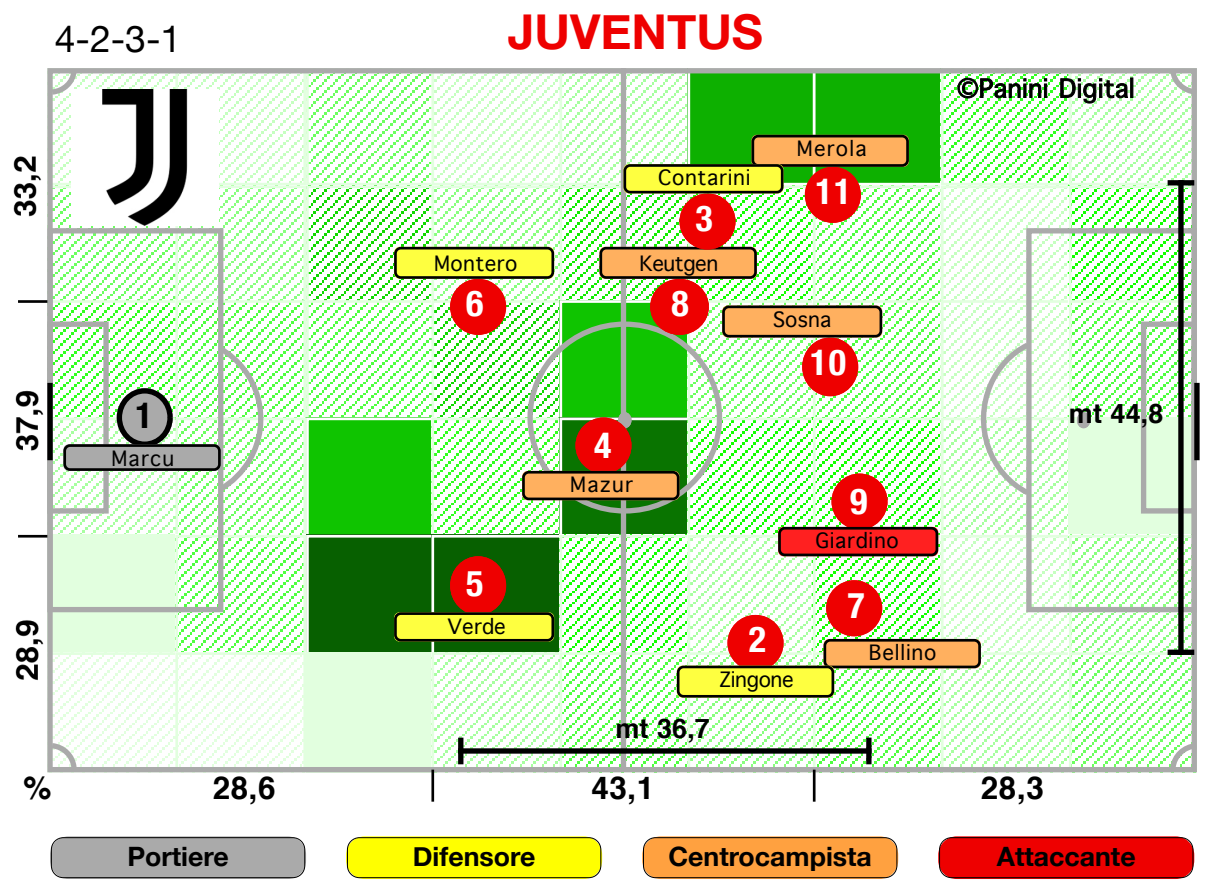

DISPOSIZIONI TATTICHE E DENSITA' DI GIOCO

49' primo tempo 27':06''