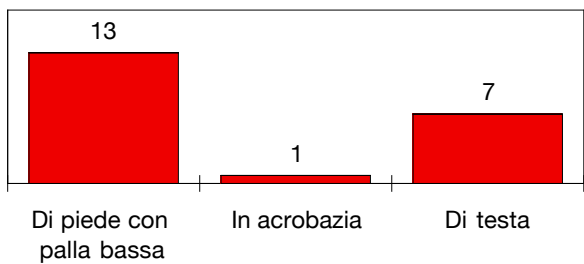

DRIBBLING

CROSS SU AZIONE

JUVENTUS

STUDIO FINALIZZAZIONI

Tiri: 21

Tiri dentro: 11

Reti: 5

Occasioni: 9

ANDAMENTO DEI TIRI NEL TEMPO

COME SI ARRIVA AL TIRO

DA DOVE SI TIRA

COME SI TIRA

ESITO DEI TIRI

©Panini Digital

Tiri

○ primo tempo □ secondo tempo ○ supplementari
 ● sviluppo calcio piazzato ● azione di gioco

EFFICACIA PALLE INATTIVE

ZONA D'ATTACCO

CREMONESE

STUDIO FINALIZZAZIONI

Tiri: 5

Tiri dentro: 3

Reti: 2

Occasioni: 4