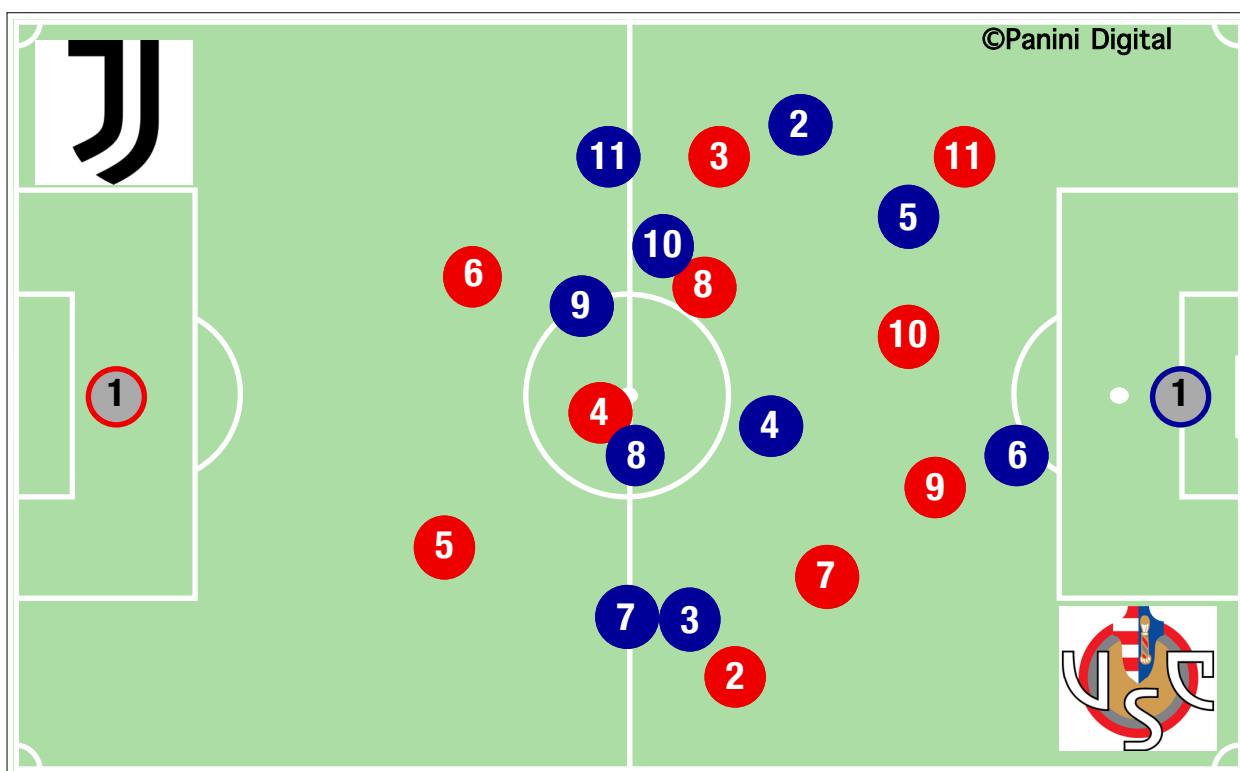

FORMAZIONI E DISPOSIZIONI TATTICHE

JUVENTUS

99'	P	Marcu Alessio	1		
64'	D	Zingone Diego	2	61'	
87'	D	Contarini Jacopo	3	84'	
64'	D	Verde Francesco	5	61'	
99'	D	Montero Alfonso	6		
99'	C	Mazur Patryk	4		
72'	C	Bellino Filippo	7	69'	
24'	64'	C	Keutgen Enzo	8	61'
99'	C	Sosna Adam	10		
71'	C	Merola Stefano	11	68'	
72'	A	Giardino Claudio	9	69'	
35'	D	Grelaud Josue Banewa	13	61'	
35'	D	Dimitri Manuel	14	61'	
35'	C	Sylla Amara Idris	17	61'	
28'	A	Samb Demba Sall	20	68'	
27'	D	Lontani Matteo	18	69'	
27'	A	Russo Francesco	19	69'	
12'	C	Milia Nicolò	15	84'	
	P	Cat Berro Simone	12		
	C	Vallana Edoardo	16		

CREMONESE

1	Bugna Filippo	P	99'
2	Salera Vittorio	D	65'
3	Raccagni Francesco	D	90'
5	Papetti Filippo	D	99'
6	Alizoni Lorenzo	D	99'
4	Paganotti Michele	C	99'
8	Lucchini Matteo	C	99'
10	Gallina Kevin André	C	65'
7	Auci Andrea	A	99'
9	Achi Ange Christ	A	85'
11	Bettinzoli Luc	A	85'
14	Steffani Riccardo	C	34'
16	Leporini Leonardo	C	34'
15	Jeon Joseph	A	14'
17	Parmigiani Pawan	A	14'
13	Cattani Thomas	D	9'
12	Palmieri Cristian	P	
22	Cuka Samuel	P	

Allenatore

Claudio Rivalta

Allenatore

Erminio Russo