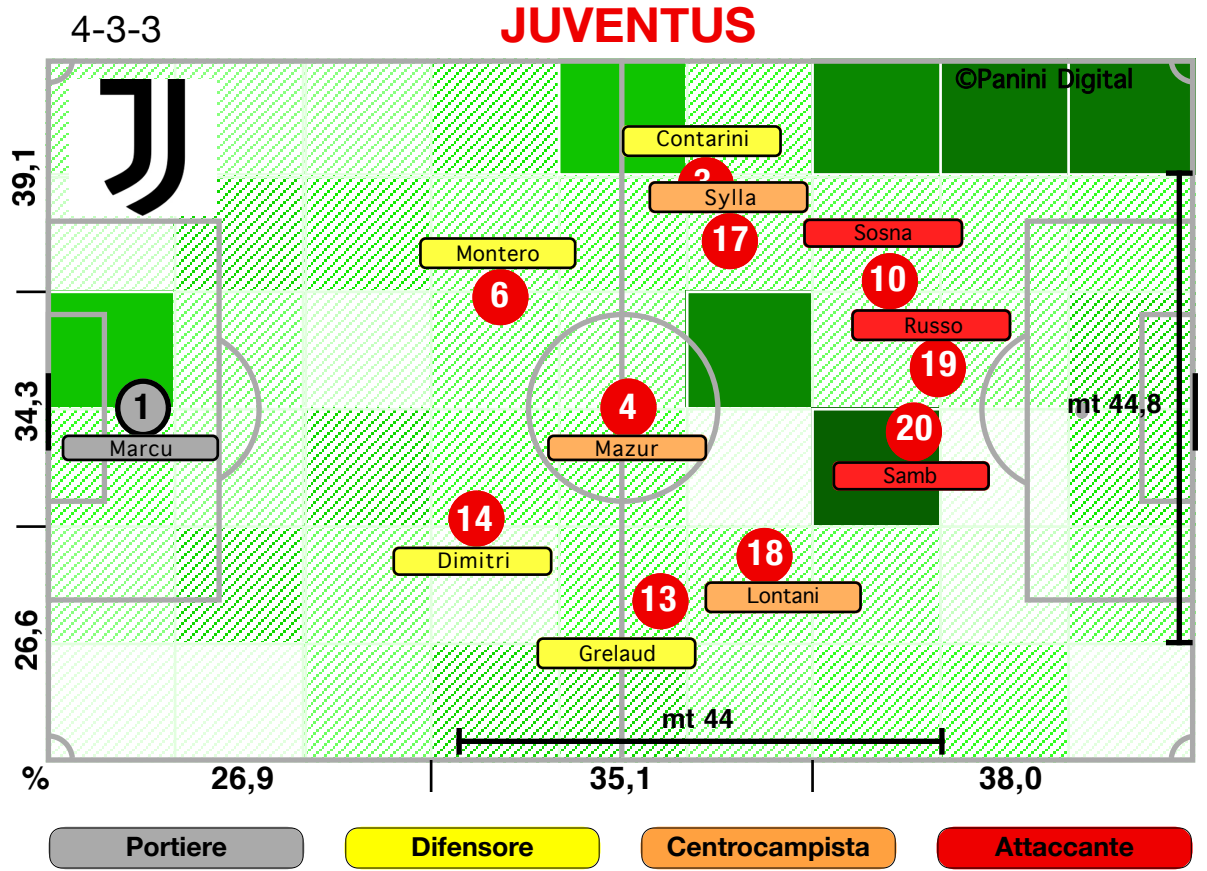

DISPOSIZIONI TATTICHE E DENSITA' DI GIOCO

49' primo tempo 27':06''

Campionato U17 2023-24
JUVENTUS-CREMONESE 5-2

50' **secondo tempo** 27':47"

COPERTURA TERRITORIALE

JUVENTUS

5-2

CREMONESE